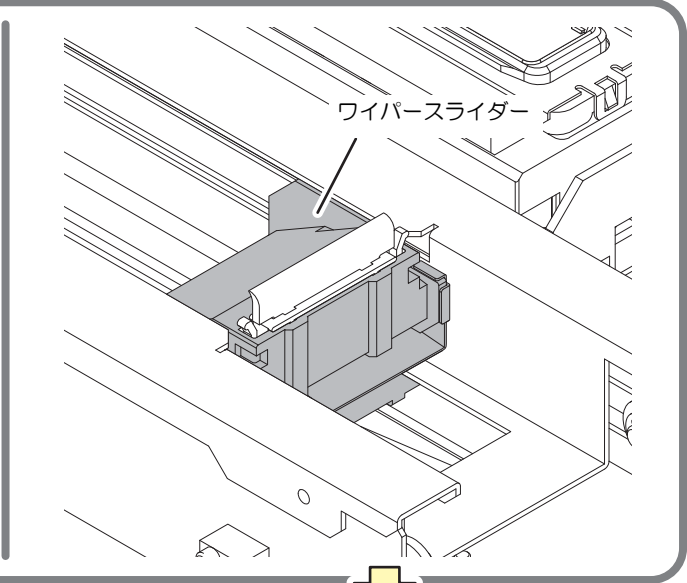

ワイパー周辺の形状が変更になりました

ワイパー周辺の形状が変更になりました。
 お使いの装置のワイパースライダー形状を確認し、形状に合ったお手入れ方法を行ってください。
 「毎日のお手入れ」「日常のお手入れのお願い」「取扱説明書」の最新版は、弊社ホームページからもダウンロードできます。

【お手入れ方法 参照マニュアル】
 毎日のお手入れ ----- D202725

【お手入れ方法 参照マニュアル】
 毎日のお手入れ ----- D202604

The shape of the area around the wiper has changed

The shape of the area around the wiper has changed.
 Check the shape of the wiper slider of the machine you are using and perform maintenance in accordance with the shape.
 You can also download the latest manual from our website.