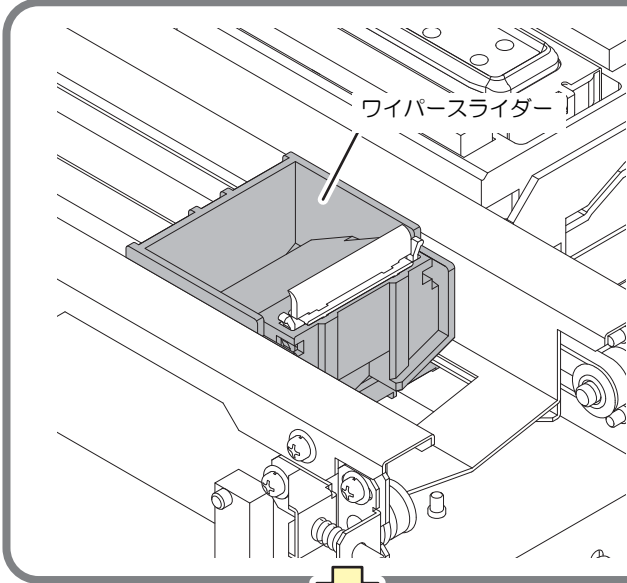

ワイパー周辺の形状が変更になりました

ワイパー周辺の形状が変更になりました。
 お使いの装置のワイパースライダー形状を確認し、形状に合ったお手入れ方法を行ってください。
 「毎日のお手入れ」「日常のお手入れのお願い」「取扱説明書」の最新版は、弊社ホームページからもダウンロードできます。

【お手入れ方法 参照マニュアル】
 毎日のお手入れ ----- D202725

【お手入れ方法 参照マニュアル】
 毎日のお手入れ ----- D202604

The shape of the area around the wiper has changed

The shape of the area around the wiper has changed.
 Check the shape of the wiper slider of the machine you are using and perform maintenance in accordance with the shape.
 You can also download the latest manual from our website.