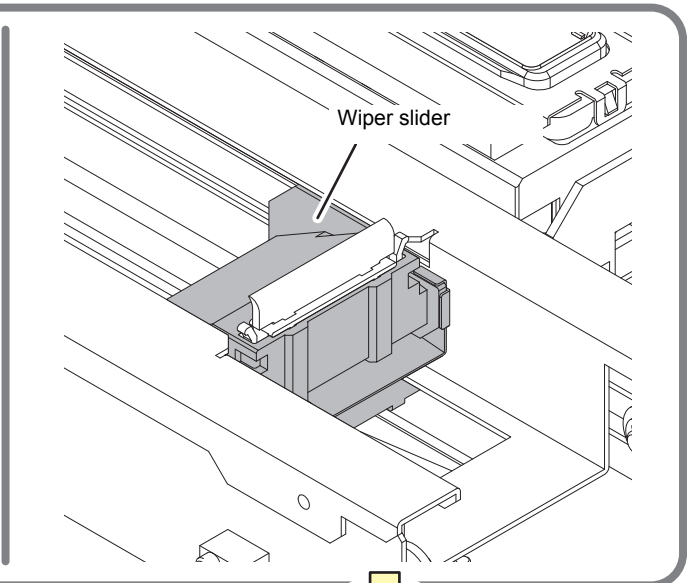

【Maintenance/Operation Procedures Reference Manuals】
Daily Care ----- D202605