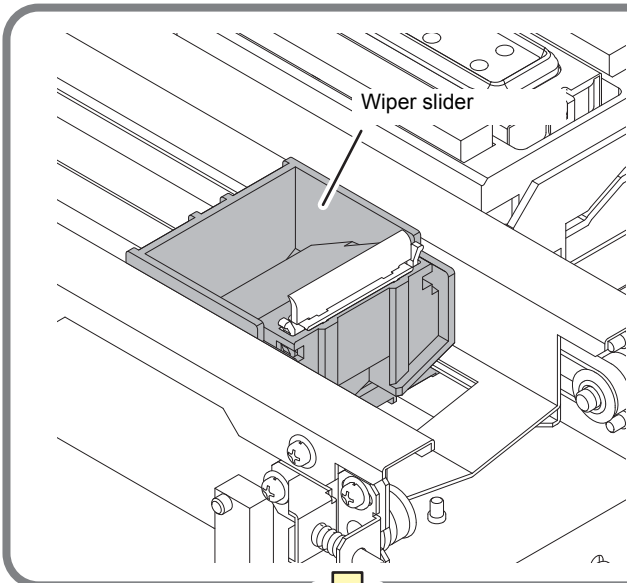

ワイパー周辺の形状が変更になりました

ワイパー周辺の形状が変更になりました。
 お使いの装置のワイパースライダー形状を確認し、形状に合ったお手入れ方法を行ってください。
 「毎日のお手入れ」「日常のお手入れのお願い」「取扱説明書」の最新版は、弊社ホームページからもダウンロードできます。

【お手入れ方法 参照マニュアル】
 毎日のお手入れ ----- D202725

【お手入れ方法 参照マニュアル】
 毎日のお手入れ ----- D202604

The shape of the area around the wiper has changed

The shape of the area around the wiper has changed.
 Check the shape of the wiper slider of the machine you are using and perform maintenance in accordance with the shape.
 You can also download the latest manual from our website.